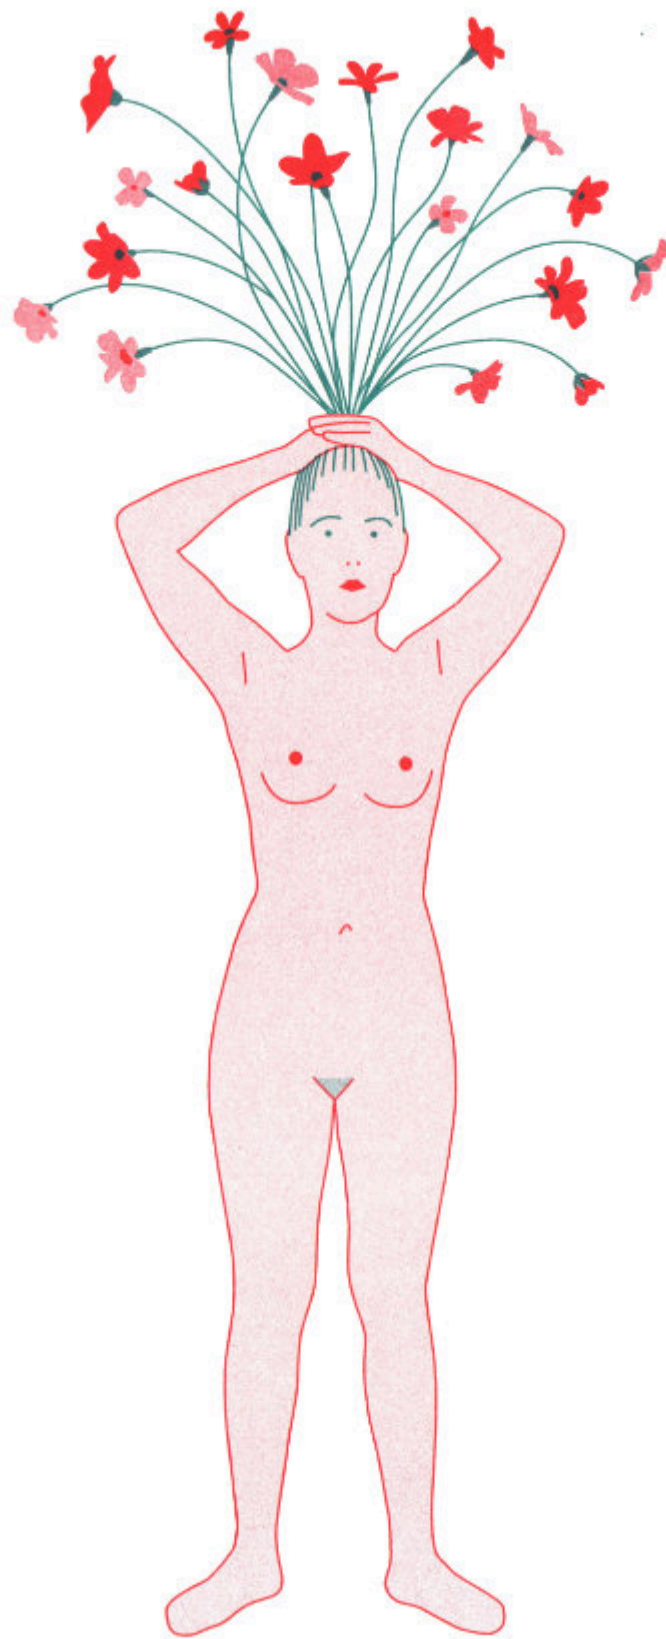

La veilleuse

Doane Millet 51/300

La Veilleuse, 21x29,7 cm, tirage risographie sur papier d'art Munken Pure Rough 150 g, édition de 300

Doriane Millet 1/200

La Femme Toboggan, 21x29,7 cm, tirage risographie sur papier d'art Munken Pure Rough 150 g, édition de 200