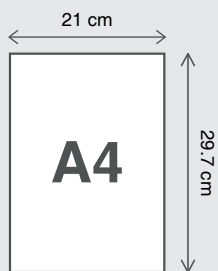

Risographies

La risographie est une technique d'impression écologique à base d'encre végétale. Elle permet un rendu de qualité artisanale : les images ont un grain bien particulier. La façon dont l'encre se dépose sur le papier est légèrement différente d'une image à une autre, ce qui confère à chaque exemplaire un caractère d'unicité.

Papier d'art Munken
pure Rough 150 g