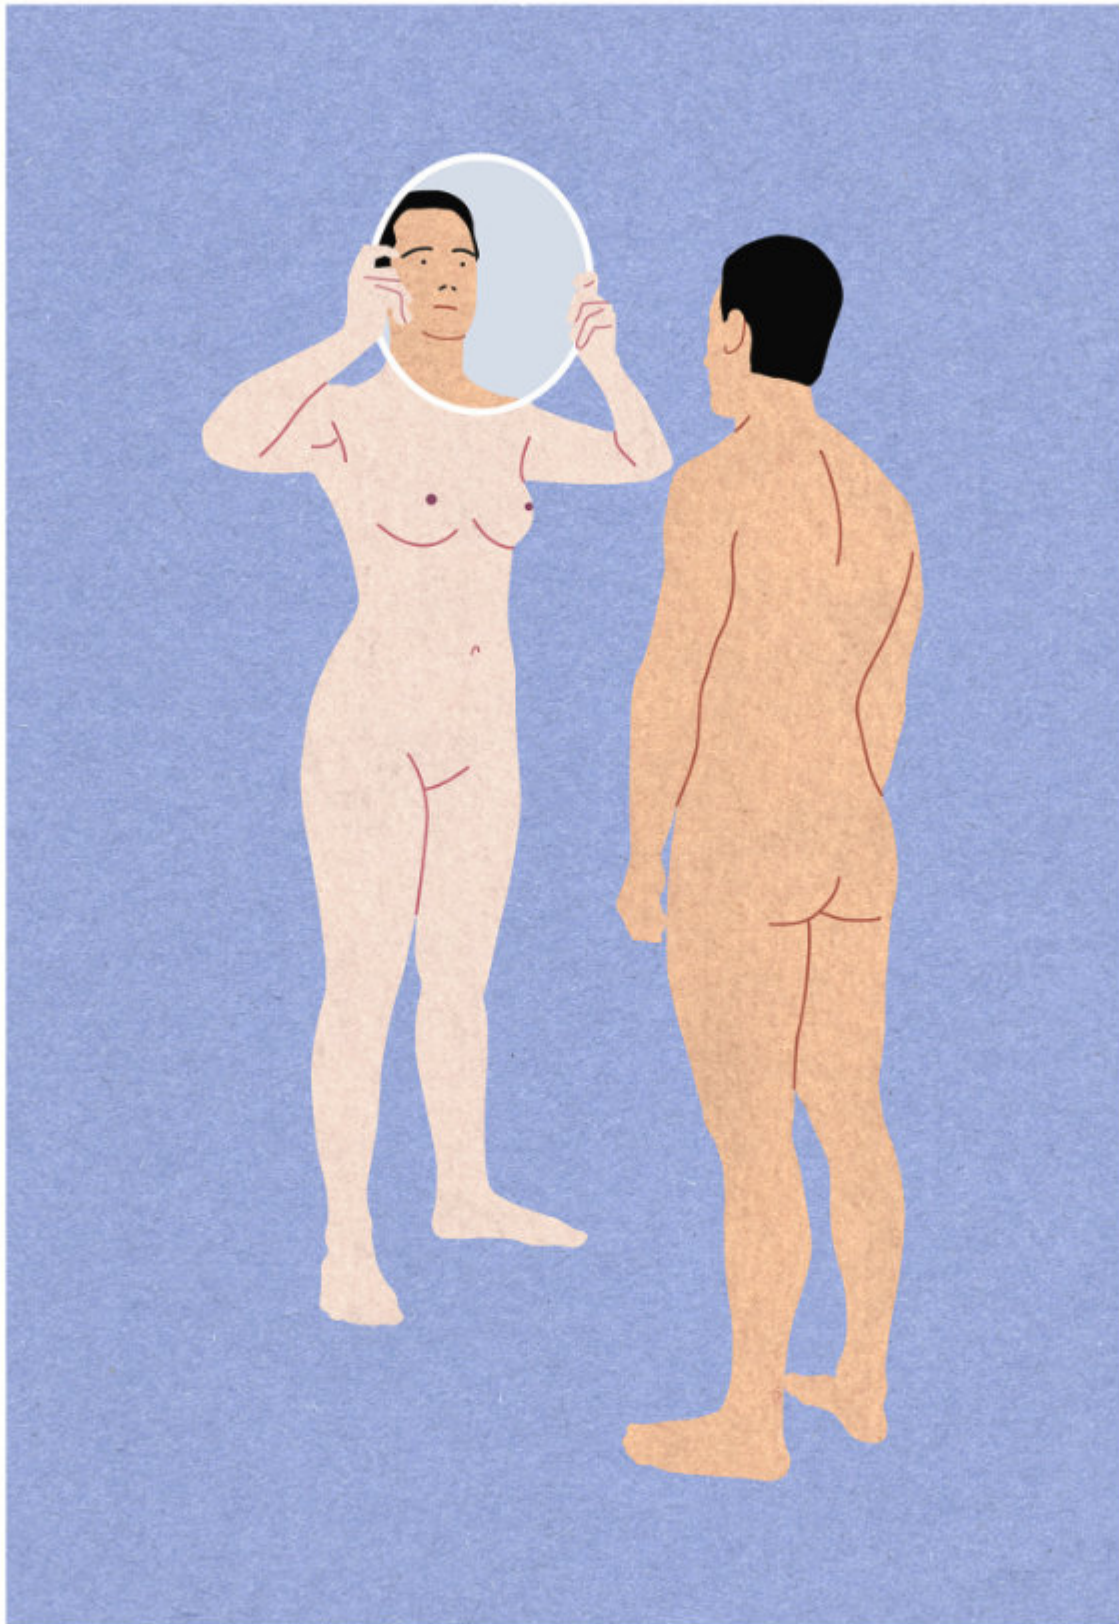

La Baigneuse, 13x18 cm, tirage Fine art sur papier d'archivage 260g, édition de 100

Doriane Millet 1/30