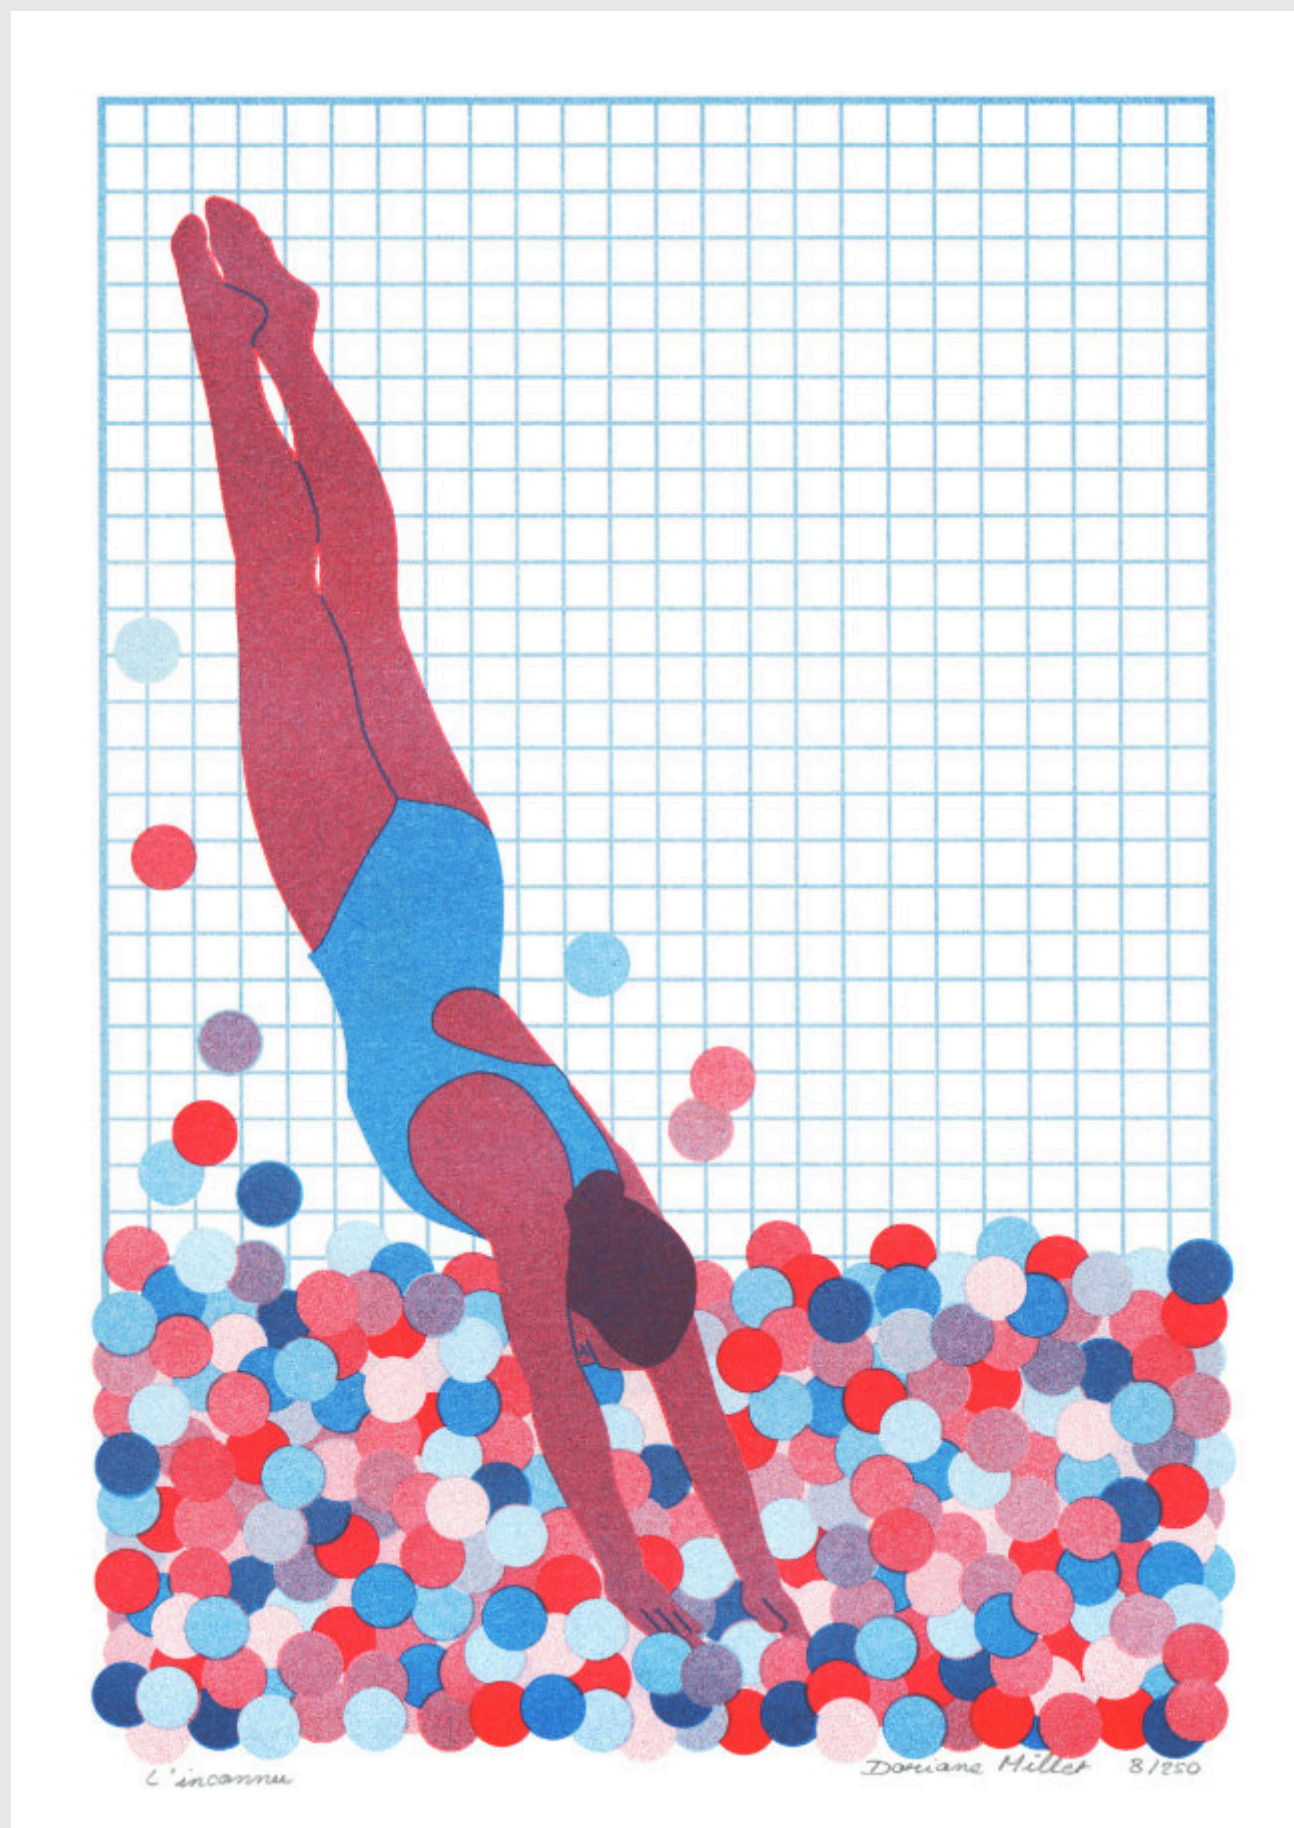

La Symbiose, 21x29,7 cm, tirage risographie sur papier d'art Munken Pure Rough 150 g, édition de 300

Diptyque «L'inconnu et le lâcher prise», 21x29,7 cm, ensemble de 2 tirages risographie sur papier d'art Munken Pure Rough 150 g, édition de 200