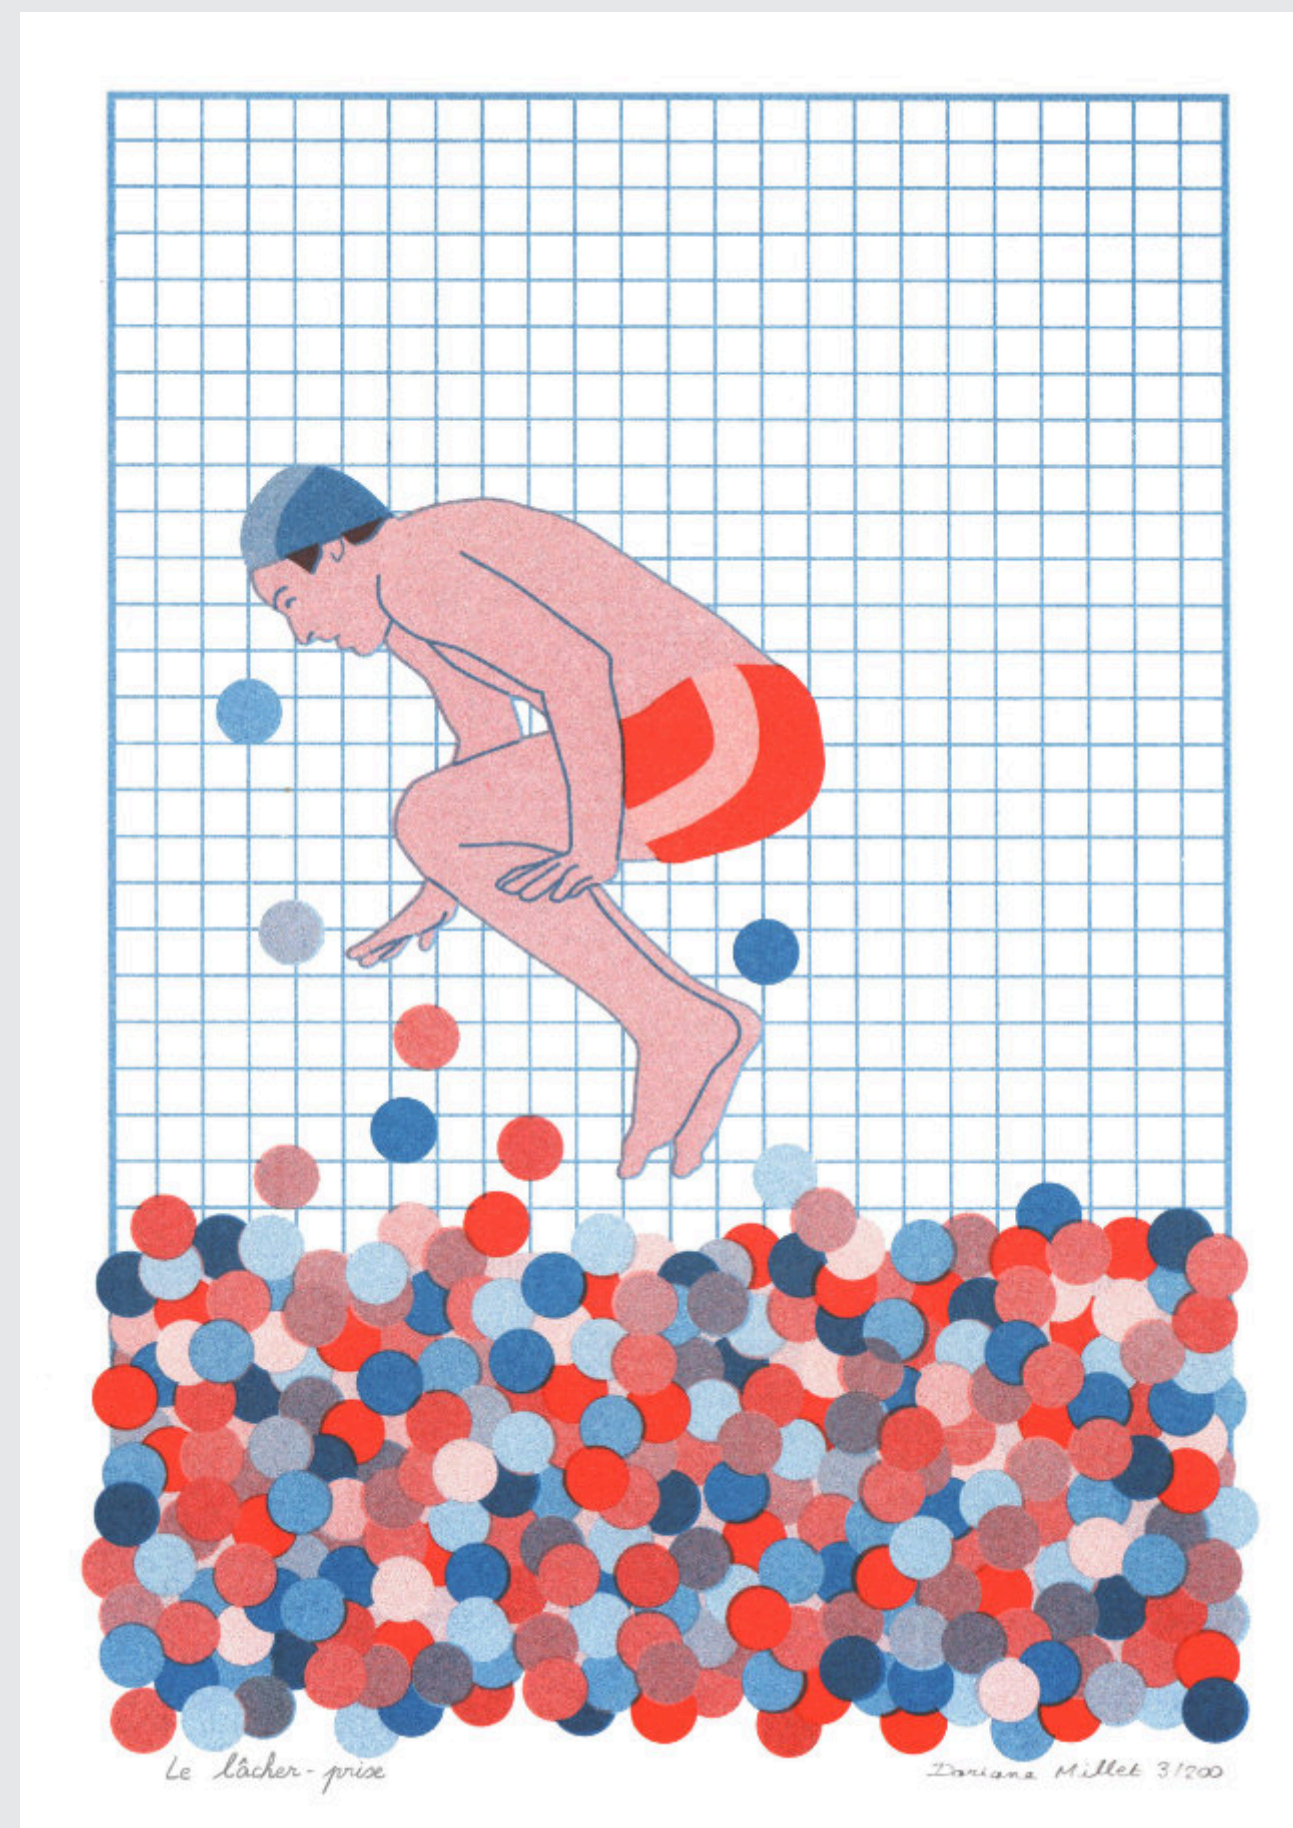

La Symbiose, 21x29,7 cm, tirage risographie sur papier d'art Munken Pure Rough 150 g, édition de 300

Diptyque «L'inconnu et le lâcher prise», 21x29,7 cm, ensemble de 2 tirages risographie sur papier d'art Munken Pure Rough 150 g, édition de 200