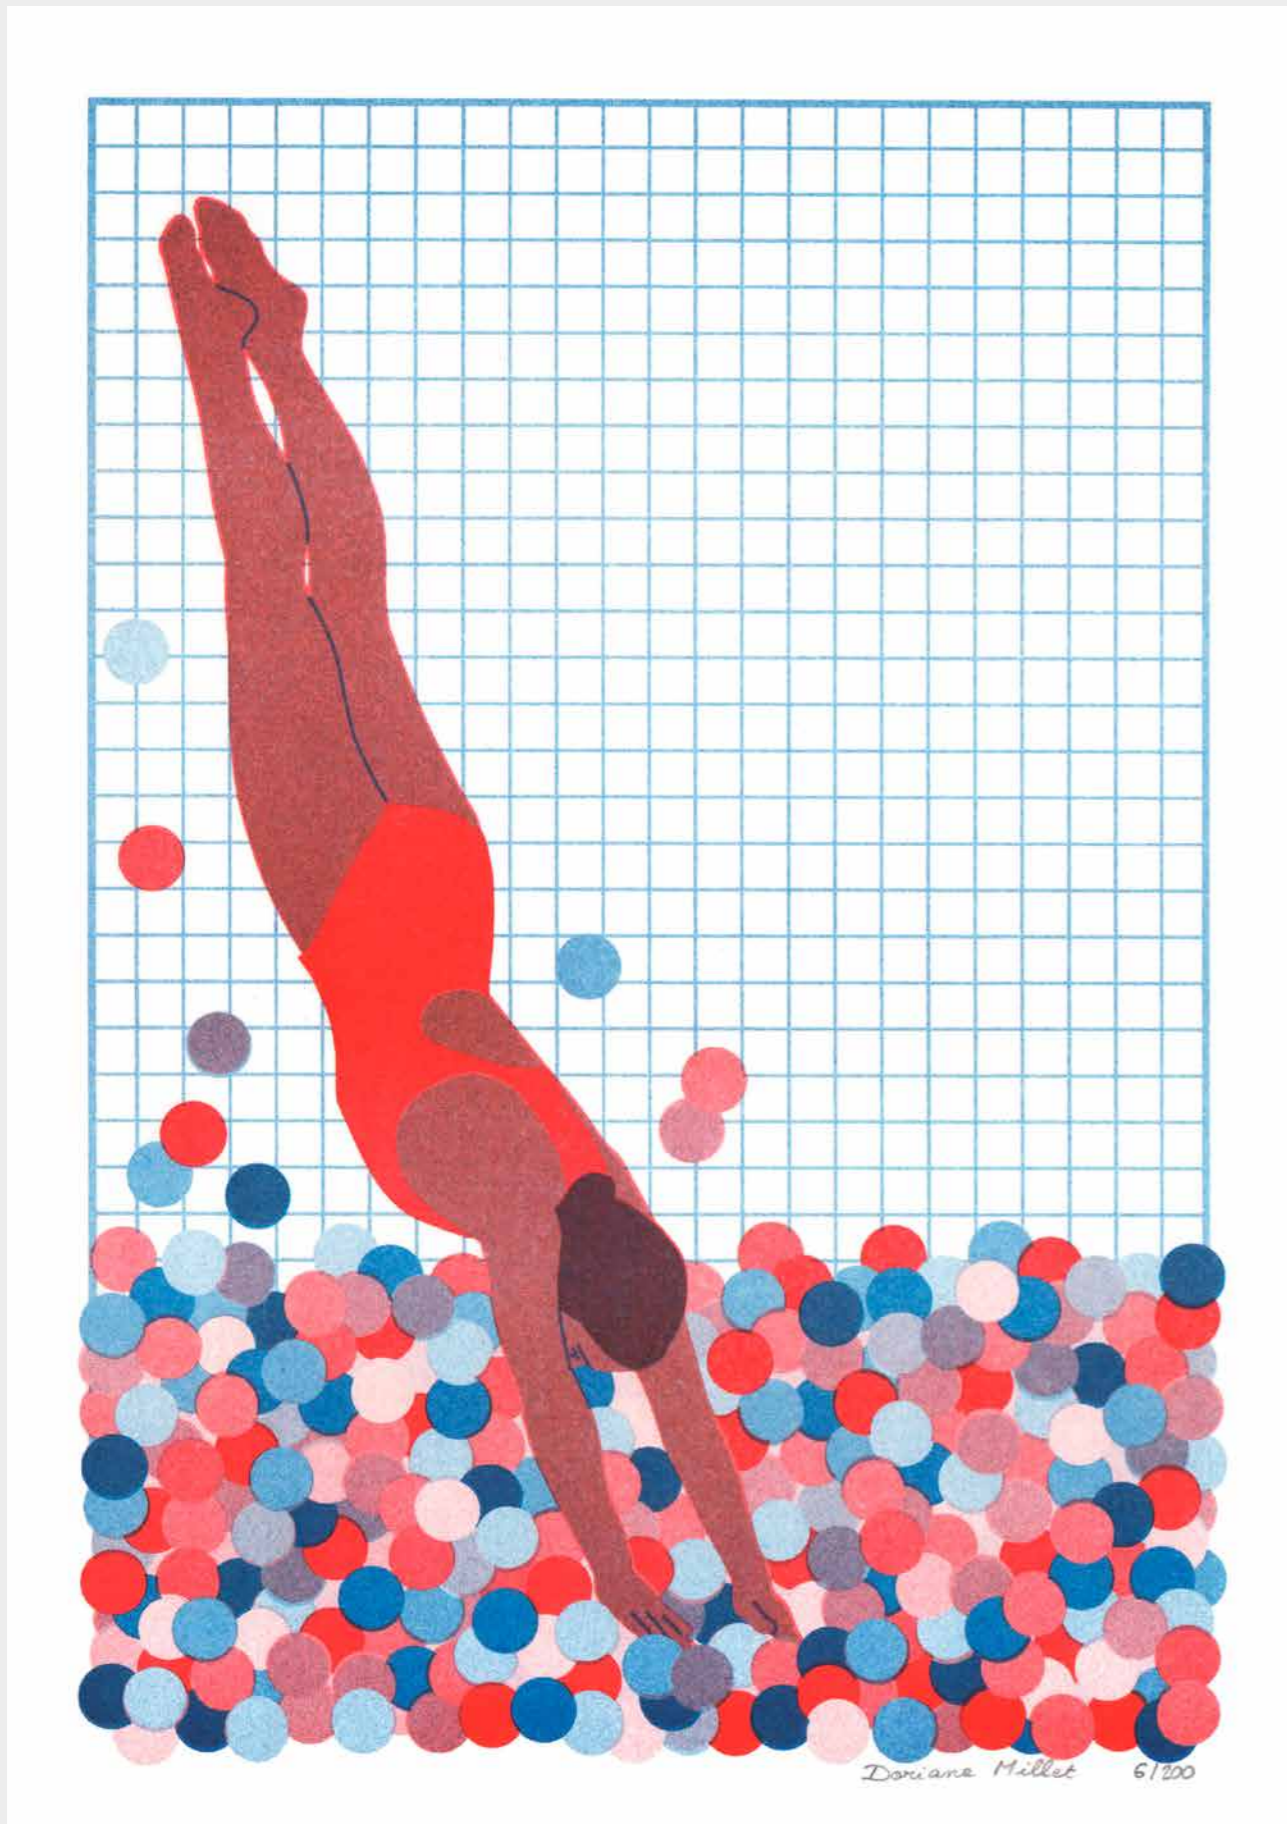

Bloom, 21x29,7 cm, tirage risographie sur papier d'art Munken Pure Rough 150 g, édition de 200