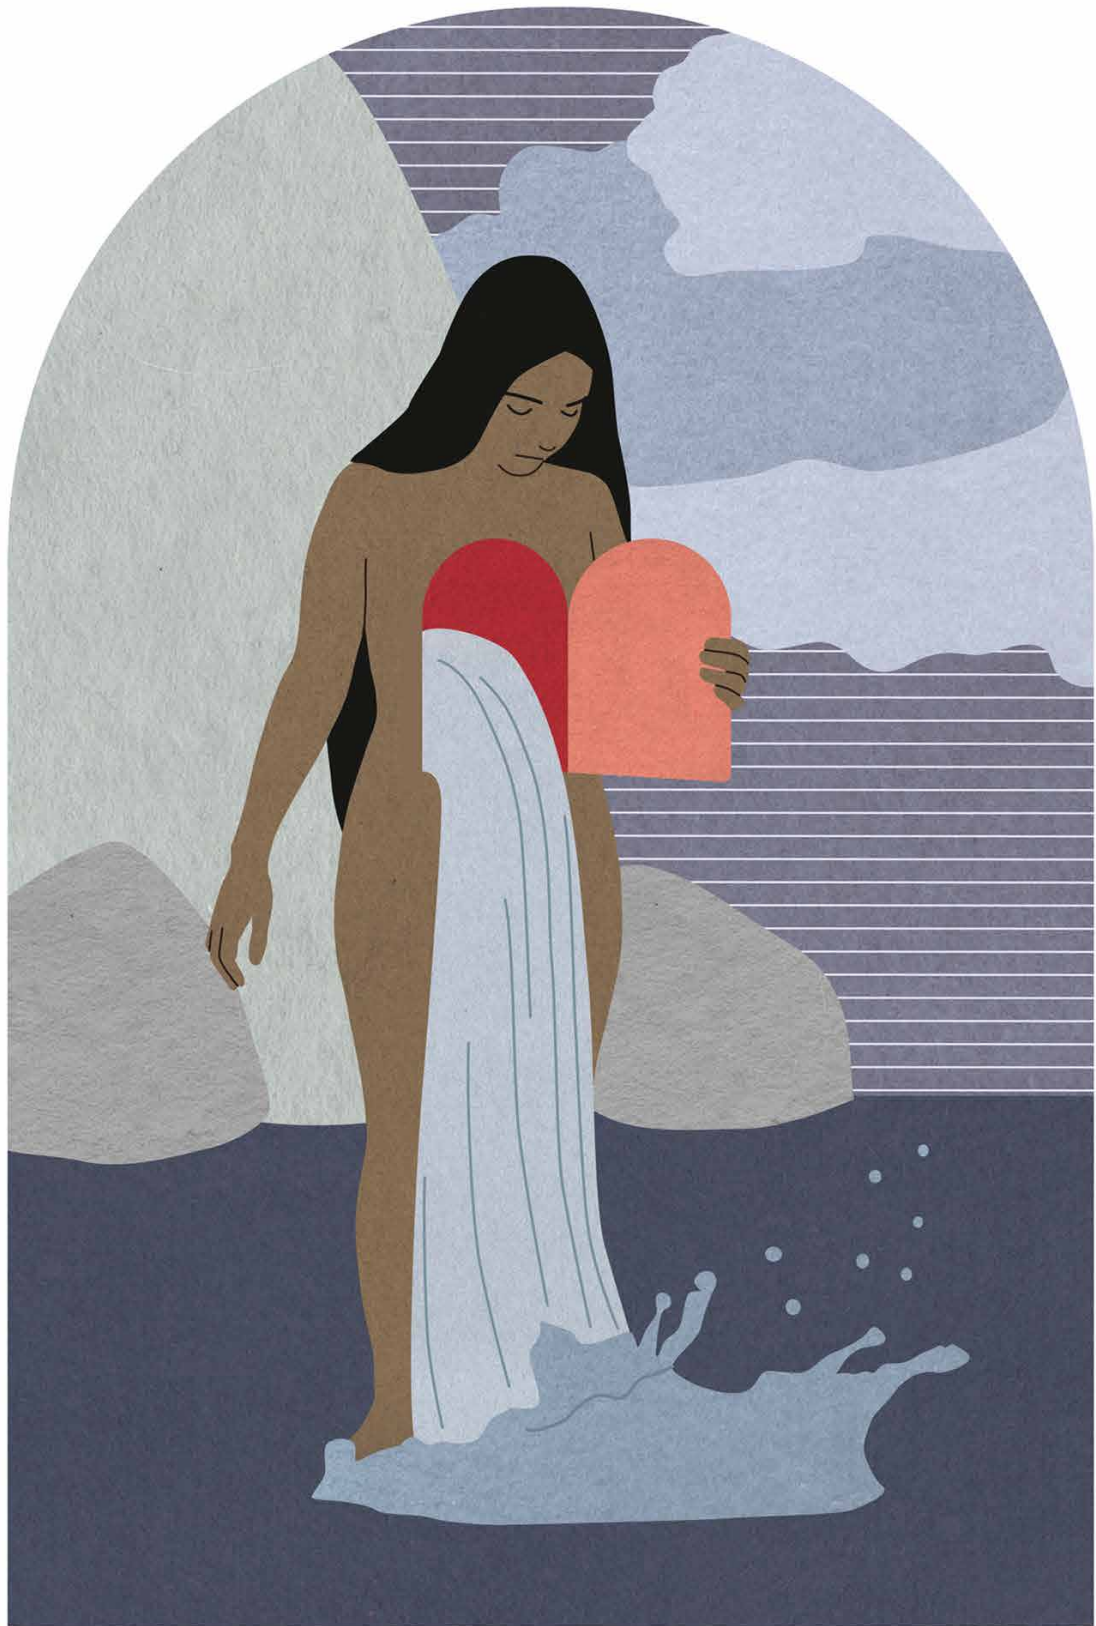

Doriane Millet 7/100