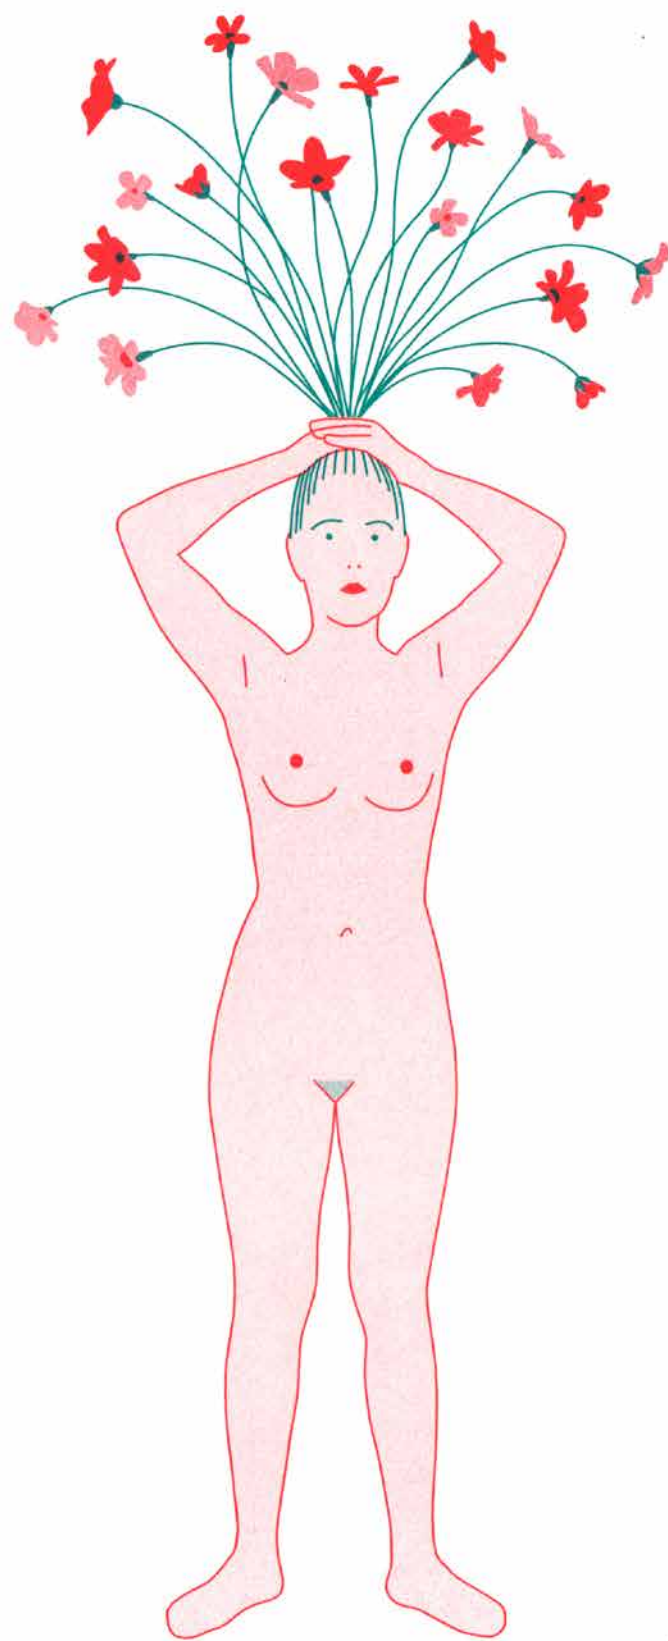

Sirène de piscine, 21x29,7 cm, tirage risographie sur papier d'art Munken Pure Rough 150 g, édition de 200

Doraine Millet 2/200