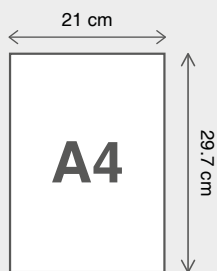

Risographies

La risographie est une technique d'impression écologique à base d'encre végétale. Elle permet un rendu de qualité artisanale : les images ont un grain bien particulier. La façon dont l'encre se dépose sur le papier est légèrement différente d'une image à une autre, ce qui confère à chaque exemplaire un caractère d'unicité.