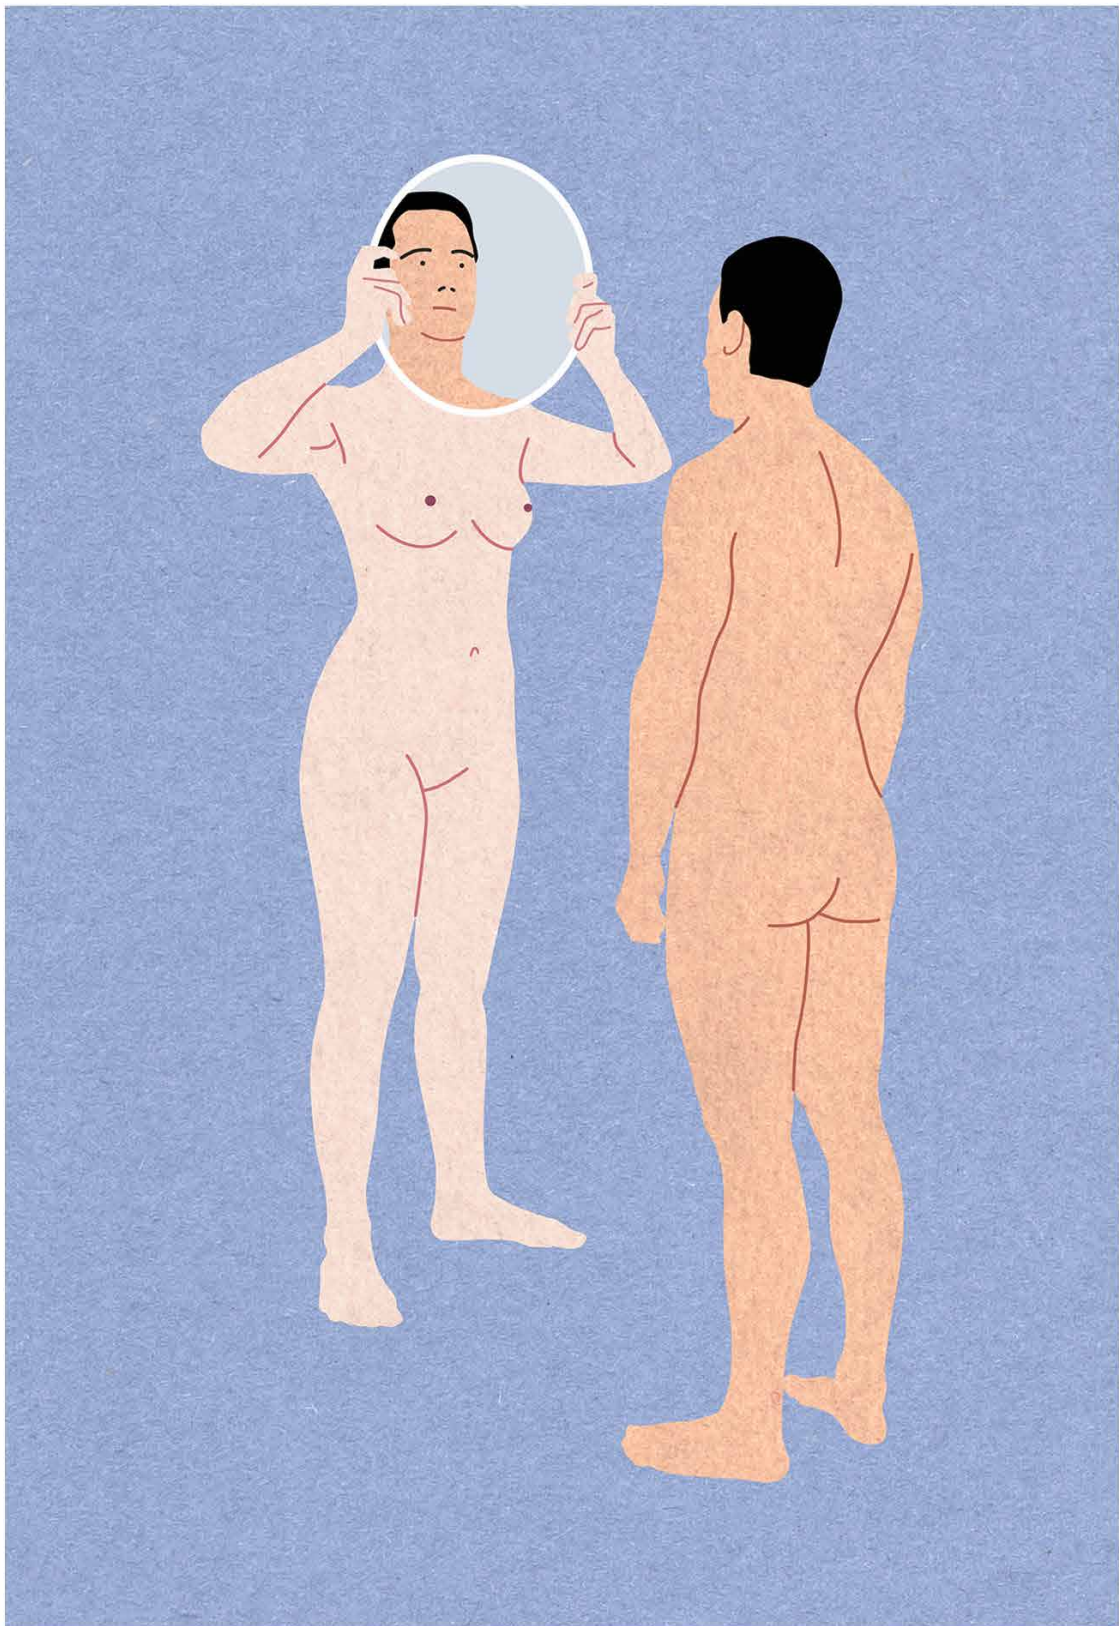

Doriane Millet 7/100

L'échappée, 13x18 cm, tirage Fine art sur papier d'archivage 260g, édition de 100

Doriane Millet 1/40

Le Passé, 13x18 cm, tirage Fine art sur papier d'archivage 260g, édition de 40

La Baigneuse, 13x18 cm, tirage Fine art sur papier d'archivage 260g, édition de 100